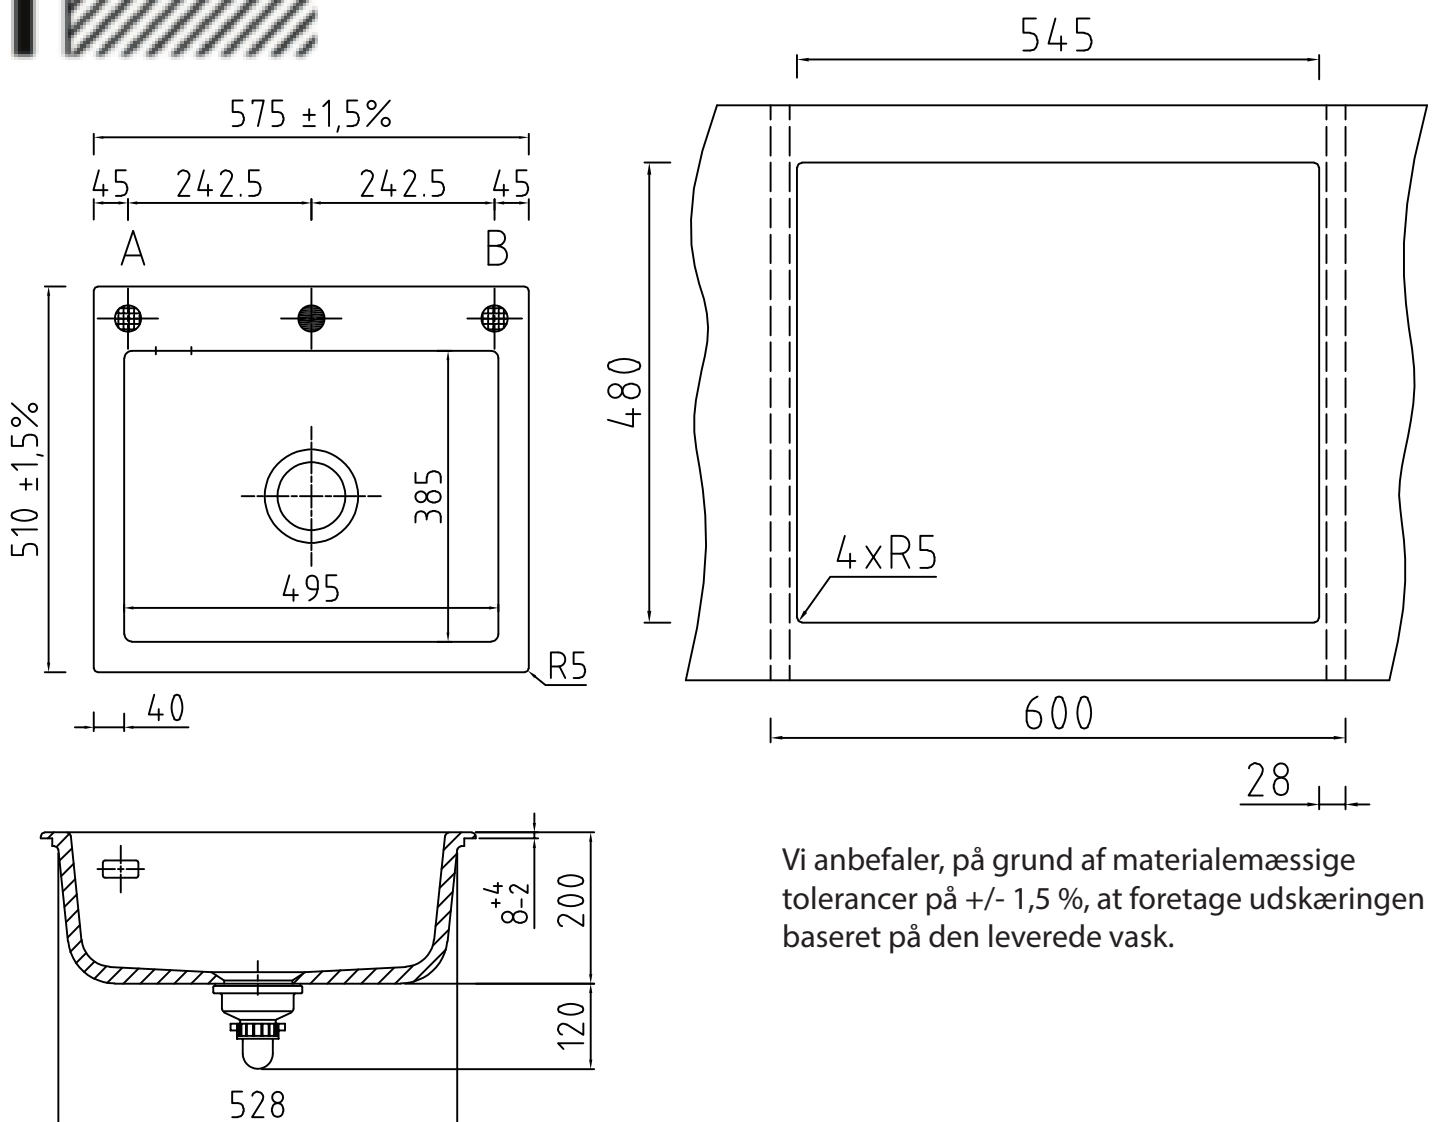

## Udskæringsmål

Varenr.: 11057MHS

VVS-nr.: 682491115

Min. skabsbredde:

600 mm

UDSKÆRINGSMÅL  
AUSSPARUNG  
CUTOUT

Nedfældning  
Einbau  
Normal installation

# LAVABO®

Vi anbefaler, på grund af materialemæssige tolerancer på +/- 1,5 %, at foretage udskæringen baseret på den leverede vask.